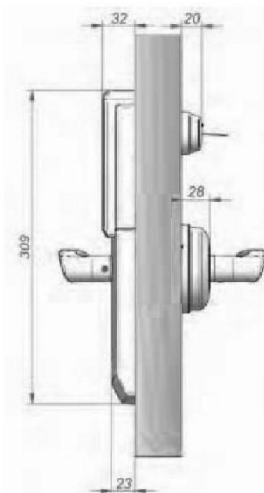

### Fizikai termékjellemzők

- Hálózaton kívüli telepítés (nincs vezetékezés)
- Rejtett csavarozás
- Korrózióálló burkolat
- Speciális kültéri változatok (szatén króm szín)
- Áramellátás: 4 db alkáli AA elem (tartozék), kb. 4 év élettartammal.
- Használati hőmérséklet: -25°C - +65°C
- Bevésőzárakhoz: EURO automatikus retesszel, DIN automatikus biztonsági zárral, ANSI, ANSI automatikus biztonsági zárral
- Színek: Satin Brass, Satin Chrome, Antique Brass, Polished Brass, Polished Chrome, Satin Nickel, Dark Bronze
- Kilincsek: Wing, Toledo, Granada, Barcelona, Jerez, Sevilla
- Rozetták: Esztétikus rozetták felújítási projektekhez (külön igény esetén egyedi rozetták is rendelhetők)

\* Csak EURO 5470H bevésőzárral

**Méretetek (mm)**

**EURO / DIN**

**ANSI**

**EURO / DIN**

**ANSI**