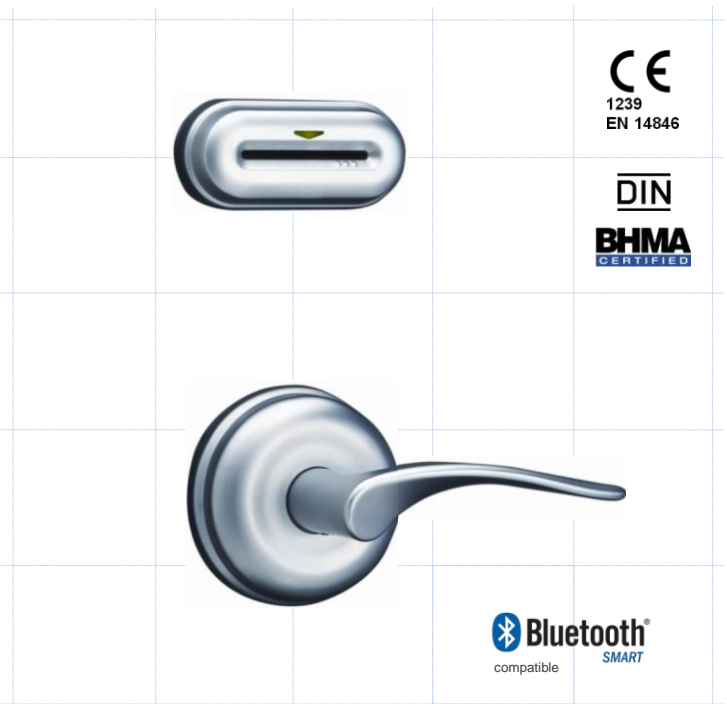

### Elektronikus funkciók

- A permanens memória rögzíti az utolsó 500 zárnyitás adatait (dátum időpont, és kártya)
- „Ne zavarjanak” funkció: a belülről ujjal megfordítható biztonsági zárral gondoskodhat a vendég zavartalan magánéletéről és biztonságáról
- Alacsony elemtöltöttség kijelzése a szálloda személyzete felé a vendég zavarása nélkül
- Programozható “iroda üzemmód” funkció (szabad átjárás)
- Standard ISO/ABA mágnescsíkos kártyával és okoskártyával működik (csak a kétkártyás változat)
- A pontosság érdekében a zár kétszer olvassa le a mágnescsíkos kártyát; először behelyezéskor, másodszer kivételkor.
- Minden egyes újonnan kódolt vendégkártya felülírja az összes korábbi vendégkártyát, így nem lehet a korábbi kártyaadatokkal újból belépni
- Mesterkulcsos rendszer elérhető
- Műszak programozásának lehetősége

### Fizikai termékjellemzők

- Hálózaton kívüli telepítés (nincs vezetékezés)
- Rejtett csavarozás
- Korrózióálló burkolat
- Speciális kültéri változatok (szatén króm szín)
- Áramellátás: 4 db alkáli AA elem (tartozék), kb. 4 év élettartammal.
- Használati hőmérséklet: -25°C - +65°C
- Bevésőzárakhoz: EURO automatikus retesszel, DIN automatikus biztonsági zárral, ANSI, ANSI automatikus biztonsági zárral
- Színek: Satin Brass, Satin Chrome, Antique Brass, Polished Brass, Polished Chrome, Satin Nickel, Dark Bronze
- Kilincsek: Wing, Toledo, Granada, Barcelona, Jerez, Sevilla
- Rozetták: Esztétikus rozetták felújítási projektekhez (külön igény esetén egyedi rozetták is rendelhetők)