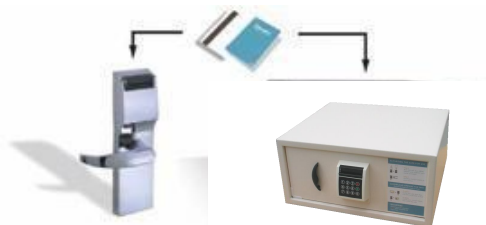

OS600

- Felhasználóbarát
- 4 számjegyű kód
- Nyitások rögzítése (utolsó 500 nyitás)
- ADA követelményeinek megfelelő billentyűzet
- Felfeszítés elleni védelem
- "Code to Close" technológia
- Leállítási mód (30 perc 3 rossz próbálkozás után)
- 2 db nemesacél zárórúd
- 4 db AA elem
- Kis fogyasztású motor
- Elem állapotkijelzése (LED-es)
- 4 méretben rendelhető
- Kompatibilis az HT22i, HT24W és HT28 Smart ajtózárral

Hordozható programozó egység

- Vésznyitás
- Eszközön kívüli mesterkód
- Jelszóval védett

A HT22i, HT24W és HT28 okos elektronikus ajtózárral kompatibilis OS600 széf tökéletes választás a szálloda biztonságának fokozásához. Az OS600 széfeket a vendégek és a személyzeti is könnyen tudja használni. Kimagasló minőségű kivitel, megbízhatóság, és biztonság: az OS600 a tökéletes elektronikus szobaszéf.

OS600 Termékjellemzők

● Standard

○ Opció

N/A - Nem alkalmazható

Suite méret	○	4 db LR6 AA 1.5V elem	●
Business méret	○	Kis fogyasztású motor #	●
Laptop méret	●	4 db AA elem	3000
Mini méret	○	Állapotkijelző	●
Fekete felület	○	... db nyitás/művelet rögzítése	500
Elefántcsont	●	Hordozható eszk. beép. nyomt.-al	N/A
Bal oldali zsanér	○		
Rugós feszítésű ajtó	●	Hordozható	●
Két nemesacél zárórúd	●	Jelszóval védett hordozható eszk.	●
Felfeszítés ellen védett ajtó	●	Több felhaszn. folyamat	N/A
Ajtóra szerelt szerkezet	●	Vészhelyzeti áramellátás	●
Fúrásbiztos csavarok	●	Leállítás mód	●
		Programozható leállítás	N/A
		Eszközön kívüli mesterkód	●
Digitális kijelző	N/A	Használat: rec.-ön nyomtatott jegy	N/A
LED	●	Használat: kulcskártya kompat.	●
4 számjegyű kód	●	Használat rögzítése	●
6 számjegyű kód	N/A	Interfész a száll. rendszerével	○
ADA megfelelő	●	Kompatibilis kártya	HT22i, HT24W, HT28 Smart
Berregés	N/A	Belső polc (csak Suite)	○
Valós idejű óra	●		
“Code to Close technológia”	●		

*A mélység a széf doboz méretét jelenti, a kártyaleolvasó (40mm) nem tartozik bele.

OS600
Kulcskártyás működtetésű széf
Elektronikus szobaszékek