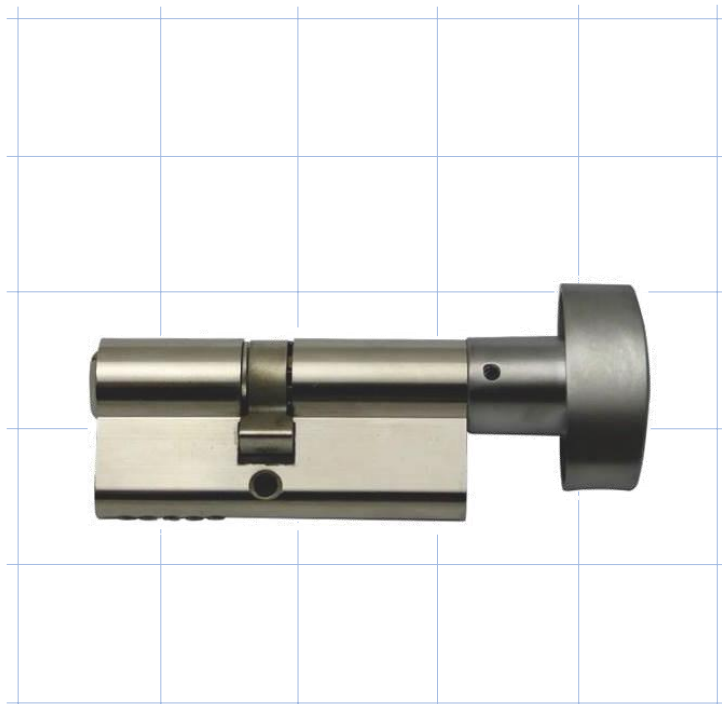

- Mechanikus hengerzár vésznyitó kulccsal
- Kompatibilis a Onity Trillium™, ADVANCE Trillium és Serene™ zár termékcsaládokkal
- 5 tő 8 különböző magassági pozícióval
- Sárgaréz EURO profil
- Zárnyelv: 15 mm
- Kulcs: Fogazott acélkulcsos rendszer
- Gomb felületképzése: szatén króm, polírozott króm, szatén sárgaréz, polírozott sárgaréz, antikolt sárgaréz, szatén nikkell, sötét bronz, fekete

Opciók

Standard hengerzár

- Kulcs-kulcs hengerzár, gombos vagy kulcs nélküli félgombos hengerzár
- Hosszúság: 60 - 120 mm
- Felület: nikkell vagy sárgaréz
- Kulcs azonos vagy eltérő színben
- Főkulcsos rendszer

Rögzíthető kódú hengerzár

- Rögzíthető kódú mechanikus hengerzár: nem kell kicserélni a hengerzárakat, ha a főkulcs véletlenül elveszik
- Gomb-kulcs hengerzár
- 5 db hengerzárak 1 termékben: 5 külön kulcskészlet használható ugyanahhoz a hengerzárhoz. Mindegyik új készlet érvényteleníti az előzőt
- Alap kulcskészlet: össz. 15 db kulcs. 3 mindegyik szintből 5 zacskóban (szintenként egy zacskó)
- Hosszúság: 65 - 120 mm (min. 35x30, max. 60x60)
- Felület: nikkell