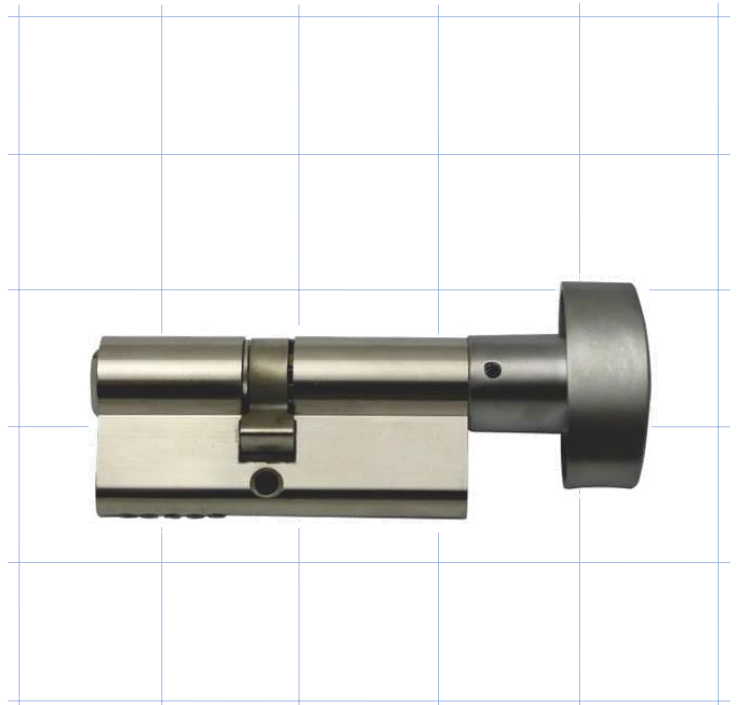

- ☐ Mechanikus hengerzár vésznyitó kulccsal
- ☐ Kompatibilis a Onity Trillium™, ADVANCE Trillium és Serene™ zár termékcsaládokkal
- ☐ 5 tő 8 különböző magassági pozícióval
- ☐ Sárgaréz EURO profil
- ☐ Zárnyelv: 15 mm
- ☐ Kulcs: Fogazott acélkulcsos rendszer
- ☐ Gomb felületképzése: szatén króm, polírozott króm, szatén sárgaréz, polírozott sárgaréz, antikolt sárgaréz, szatén nikkell, sötét bronz, fekete

Opciók

Standard hengerzár

- ☐ Kulcs-kulcs hengerzár, gombos vagy kulcs nélküli félgombos hengerzár
- ☐ Hosszúság: 60 - 120 mm
- ☐ Felület: nikkell vagy sárgaréz
- ☐ Kulcs azonos vagy eltérő színben
- ☐ Főkulcsos rendszer

Rögzíthető kódú hengerzár

- ☐ Rögzíthető kódú mechanikus hengerzár: nem kell kicserélni a hengerzárakat, ha a főkulcs véletlenül elveszik
- ☐ Gomb-kulcs hengerzár
- ☐ 5 db hengerzárak 1 termékben: 5 külön kulcskészlet használható ugyanahhoz a hengerzárhoz. Mindegyik új készlet érvényteleníti az előzőt
- ☐ Alap kulcskészlet: össz. 15 db kulcs. 3 mindegyik szintből 5 zacskóban (szintenként egy zacskó)
- ☐ Hosszúság: 65 - 120 mm (min. 35x30, max. 60x60)
- ☐ Felület: nikkell

Tesztelés és tanúsítás

- ☐ A hengerzárak tűzállósági teljesítményét vizsgálták. Kategória: EI160