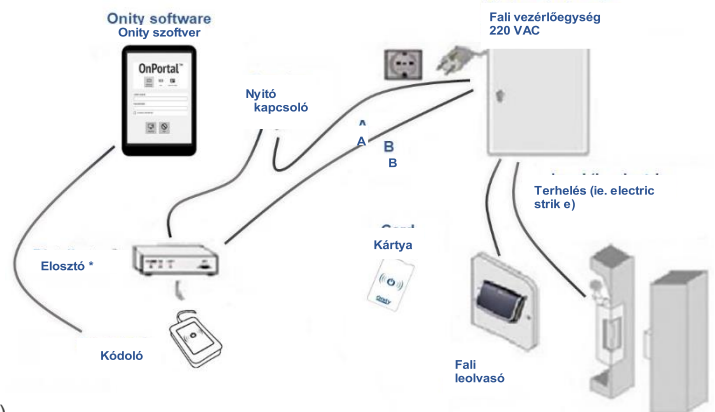

Tanúsítványok

- ☐ PIROS 2014/53/EU sz. irányelv
- ☐ RoHS 2011/65/EU irányelv

On-line / Off-line

* On-line-hoz szükséges

Kompatibilis az Onity OnPortal™ elektronikus zárrendszerrel.