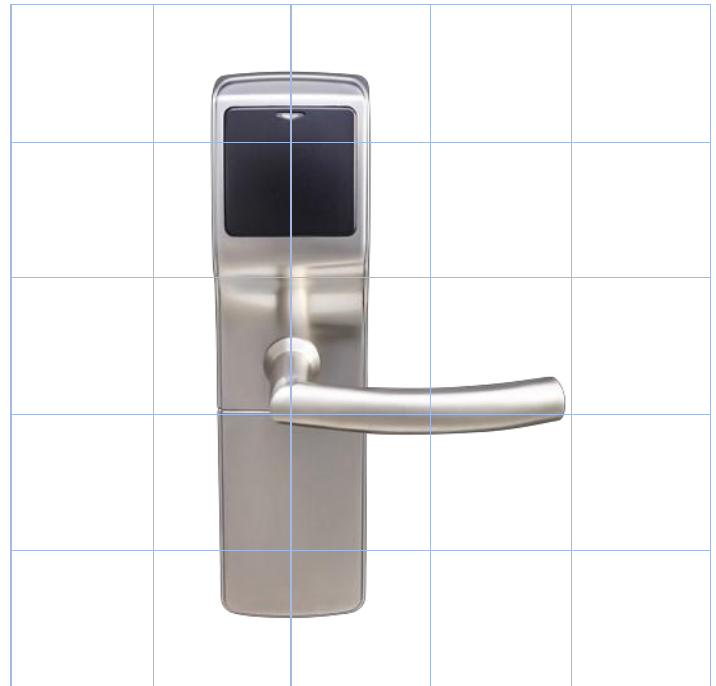

Az Onity különleges kilincs-sorozata az európai minőségi és tartóssági szabványok alapján készült. Ez az új termékcsalád kompatibilis az Onity Trillium Mag és Trillium RFID EURO zárral, valamint az Onity elektronikus zárbetétek teljes skálájával.

Kilincs Műszaki Adatai

- F69 szatén rozsdamentes acél kilincsek
- EURO bevésőzár profil
- Lyukméret: 8 mm
- Gyorsan illeszkedő csatlakozás, nincs anyacsavar

10 éves működési garancia

Amsterdam

Bonn

Dallas

Paris