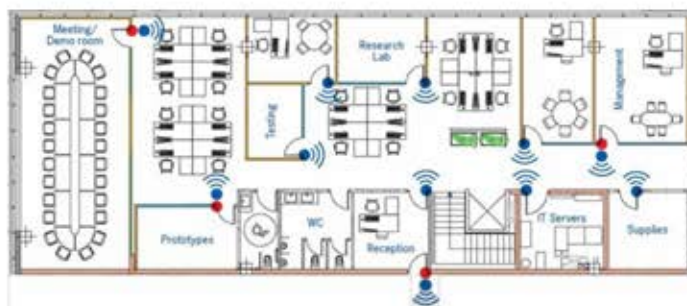

OⁿS On-line zárrendszer

Az Onity vezeték nélküli zárainak kezelése

Az Onity az új vezeték nélküli elektronikus zárrendszerének kifejlesztésével túllépett az RFID technológián, hiszen így nincs szükség drága vezetékhez: az Onity vezeték nélküli zárrendszerével (OWL (Onity Wireless Lock) közösen kialakított új OⁿS platformmal úgy lehet felügyelni a biztonságot, irányítani a beléptetést, és valós idejű információt gyűjteni a zárról, hogy bármelyikhez fizikailag oda kellene sétálni.

OⁿS segítségével a zárrendszer korábban a költséges vezetékesség miatt elérhetetlen ajtókat is be tud vonni az irányítás alá.

- Vezetékes beléptetési rendszer
- OⁿS rendszert alkalmazó vezeték nélküli on-line beléptetési rendszer