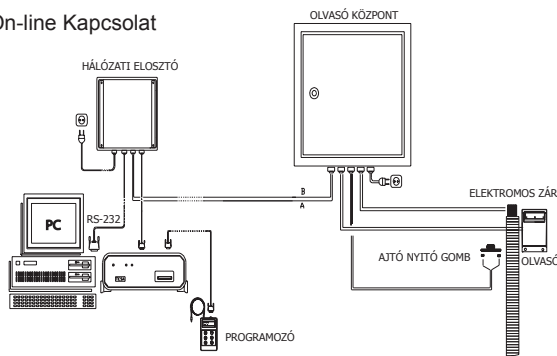

Onity

A UTC Fire & Security Company

- On-line vagy Off-line központtal működik.
- Leolvassa a mágneskártyákat és küldi az információt a vezérlő felé.
- Zöl és Piros Ledes visszajelzés.
- A 12V-os beépített fűtő kit automatikusan bekapcsol 0 C° -nál (32° F).
- Kültéri és beltéri alkalmazásokhoz kifejlesztve.
- Méret: 80 x 115 x 40 mm
3,2 x 4,5 x 1,5 -inches
- Energia fogyasztás: 20 mAh (12V -os tápegységgel a vezérlő egységben)
- On-line (CA-22) vagy Off-line (CE-22) vezérlőkkel kompatibilis.
- HT-Classik és Advance zárrendszerek integrált kiegészítő eleme.
- 6 különböző színben elérhető: matt réz, fényes réz, matt króm, fényes króm, antik bronz, 24k arannyal futtatott.

On-line Kapcsolat

Off-line Kapcsolat

Védje területét fali olvasókkal a bejáratoknál, lifteknél, parkolóknál, úszómedencéknél, kezelő helyiségeknél, stb.

Az On-line olvasókkal azonnal ellenőrizheti a nyitásokat a recepción, automatikusan riportot készít a jogosulatlan kártya használatokról.

Az áramellátás független memória off-line módban letárolja az utolsó 800 tranzakciót, on-line módban ez korlátlan.

Anti Pass Back funkcióval rendelkezik így csak az léphet be az ellenőrző ponton másodszor aki ki is lépett előtte.