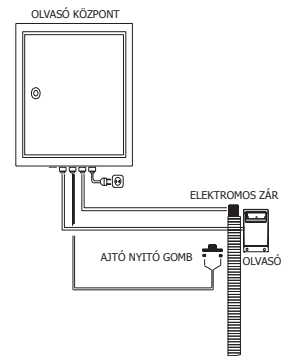

Onity

A UTC Fire & Security Company

- On-line vagy Off-line központtal működik.
- Leolvassa a mágneskártyákat és küldi az információt a vezérlő felé.
- Zöl és Piros Ledes visszajelzés.
- A 12V-os beépített fűtő kit automatikusan bekapcsol 0 C° -nál (32° F).
- Kültéri és beltéri alkalmazásokhoz kifejlesztve.
- Méret: 80 x 115 x 40 mm
3,2 x 4,5 x 1,5 -inches
- Energia fogyasztás: 20 mAh (12V -os tápegységgel a vezérlő egységben)
- On-line (CA-22) vagy Off-line (CE-22) vezérlőkkel kompatibilis.
- HT-Classik és Advance zárrendszerek integrált kiegészítő eleme.
- 6 különböző színben elérhető: matt réz, fényes réz, matt króm, fényes króm, antik bronz, 24k arannyal futtatott.

On-line Kapcsolat

Off-line Kapcsolat

Védje területét fali olvasókkal a bejáratoknál, lifteknél, parkolóknál, úszómedencéknél, kezelő helyiségeknél, stb.

Az On-line olvasókkal azonnal ellenőrizheti a nyitásokat a recepción, automatikusan riportot készít a jogosulatlan kártya használatokról.

Az áramellátás független memória off-line módban letárolja az utolsó 800 tranzakciót, on-line módban ez korlátlan.

Anti Pass Back funkcióval rendelkezik így csak az léphet be az ellenőrző ponton másodszor aki ki is lépett előtte.