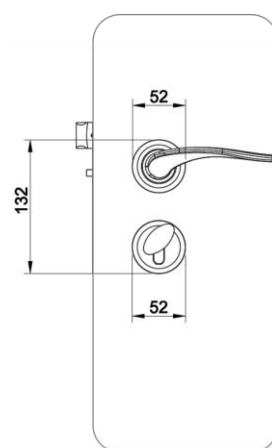

Táp

Táp: 1.5 VDC (4 db AA alkáli elem)

Elem élettartama: 2 év

Elemtartó: Az ajtó belsejében egy elektronikai modulban

Elemcsere esetén megőrzi az ajtózárra beállításait és a nyitási naplót

Általános tulajdonságok

Bevésőzár: EURO

Ajtó vastagsága: 35-95 mm

Rendszerező kompatibilitás: Onity OnPortal™

Mobil beléptetéshez BLE aktiválva: tartalmazza a BLE 5 modult, további fejlesztés nem szükséges

Támogatott RFID szabványok: ISO 14443 A (MIFARE Plus® and Ultralight C)

ADA-kompatibilis

Felhasználói felület: Többszínű fénykarika jelzi az olvasó állapotát és a kommunikációt

Pánikzár: vészhelyzetben automatikusan kioldódik a csavar és a zárnyelv a kilincsen

Mechanikus kulcsos felülvezérlés: hengerzárral

Nyitási napló: az utolsó 3000 eseményt eltárolja

Frissíthető firmware

Online kompatibilitás: RMS előkészítése, firmware frissítés szükséges

Felületképzések: szatén króm, polírozott króm, fekete króm, szatén nikkal, szatén sárgaréz, polírozott sárgaréz, antikolt sárgaréz, sötét bronz

Kilincsek: Granada, Toledo, Wing
88 mm-es négyzet alakú designer kilincseket támogat

Használati körülmények

Használati hőmérséklet: -25°C - +70°C

Tárolási hőmérséklet: -40°C - +85°C

Páratartalom: +60°C / 95% relatív páratartalom

Méretek (EURO)