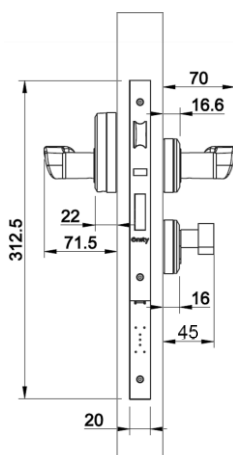

Táp

Táp: 1.5 VDC (4 db AA alkáli elem)

Elem élettartama: 2 év

Elemtartó: Az ajtó belsejében egy elektronikai modulban

Elemcsere esetén megőrzi az ajtózárra beállításait és a nyitási naplót

Általános tulajdonságok

Bevésőzár: EURO

Ajtó vastagsága: 35-95 mm

Rendszerező kompatibilitás: Onity OnPortal™

Mobil beléptetéshez BLE aktiválva: tartalmazza a BLE 5 modult, további fejlesztés nem szükséges

Támogatott RFID szabványok: ISO 14443 A (MIFARE Plus® and Ultralight C)

ADA-kompatibilis

Felhasználói felület: Többszínű fénykarika jelzi az olvasó állapotát és a kommunikációt

Pánikzár: vészhelyzetben automatikusan kioldódik a csavar és a zárnyelv a kilincsen

Mechanikus kulcsos felülvezérlés: hengerzárral

Nyitási napló: az utolsó 3000 eseményt eltárolja

Frissíthető firmware

Online kompatibilitás: RMS előkészítése, firmware frissítés szükséges

Felületképzések: szatén króm, polírozott króm, fekete króm, szatén nikkal, szatén sárgaréz, polírozott sárgaréz, antikolt sárgaréz, sötét bronz

Kilincsek: Granada, Toledo, Wing
88 mm-es négyzet alakú designer kilincseket támogat

Használati körülmények

Használati hőmérséklet: -25°C - +70°C

Tárolási hőmérséklet: -40°C - +85°C

Páratartalom: +60°C / 95% relatív páratartalom

Méretek (EURO)