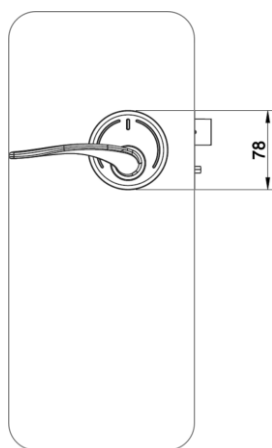

Táp

Táp: 1.5 VDC (4 db AA alkáli elem)

Elem élettartama: 2 év

Elemtartó: Az ajtó belsejében egy elektronikai modulban

Elemcsere esetén megőrzi az ajtózárra beállításait és a nyitási naplót

Általános tulajdonságok

Bevésőzár: EURO

Ajtó vastagsága: 35-95 mm

Rendszerező kompatibilitás: Onity OnPortal™

Mobil beléptetéshez BLE aktiválva: tartalmazza a BLE 5 modult, további fejlesztés nem szükséges

Támogatott RFID szabványok: ISO 14443 A (MIFARE Plus® and Ultralight C)

ADA-kompatibilis

Felhasználói felület: Többszínű fénykarika jelzi az olvasó állapotát és a kommunikációt

Pánikzár: vészhelyzetben automatikusan kioldódik a csavar és a zárnyelv a kilincsen

Mechanikus kulcsos felülvezérlés: hengerzárral

Nyitási napló: az utolsó 3000 eseményt eltárolja

Frissíthető firmware

Online kompatibilitás: RMS előkészítése, firmware frissítés szükséges

Felületképzések: szatén króm, polírozott króm, fekete króm, szatén nikkal, szatén sárgaréz, polírozott sárgaréz, antikolt sárgaréz, sötét bronz

Kilincsek: Granada, Toledo, Wing
88 mm-es négyzet alakú designer kilincseket támogat

Használati körülmények

Használati hőmérséklet: -25°C - +70°C

Tárolási hőmérséklet: -40°C - +85°C

Páratartalom: +60°C / 95% relatív páratartalom

Méretek (EURO)