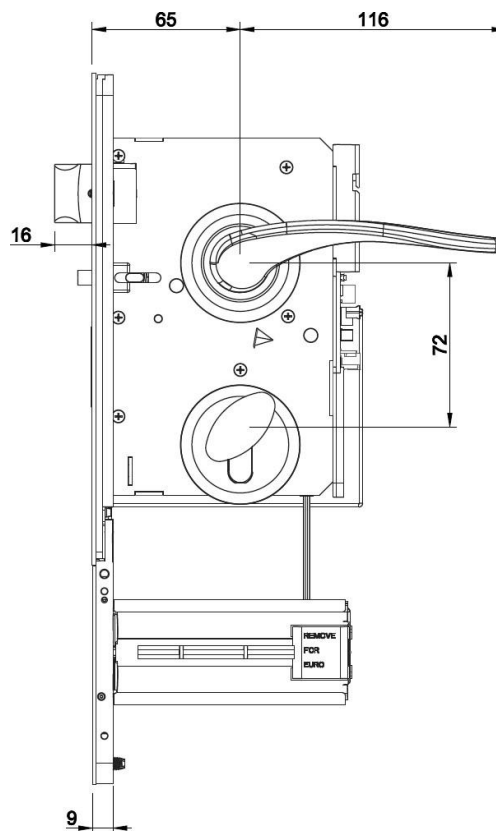

Kilincsek: Granada, Toledo, Wing
88 mm-es négyzet alakú designer kilincseket támogat

Használati körülmények

Használati hőmérséklet: -25°C - +70°C

Tárolási hőmérséklet: -40°C - +85°C

Páratartalom: +60°C / 95% relatív páratartalom

Méretek (EURO)

Jogszabályi megfelelés

EN 14846 szabvány szerinti CE teljesítmény-nyilatkozattal

EN 1634-1 sz. szabvány szerint tűzálló

FCC, CE, NOM, ANATEL, RoHS, REACH

A termék megfelel az Európai Unió (EU), RoHS és a WEEE hatályos környezetvédelmi előírásainak

EURO bevésőzár méretei (belső nézet)

Kulcsközép-mélység: 65 mm

Címer: 20 vagy 24 mm, kerekített vagy sarkos

Kilincs-kulcs tengelytáv: 72 mm

Onity

serene.onity.com